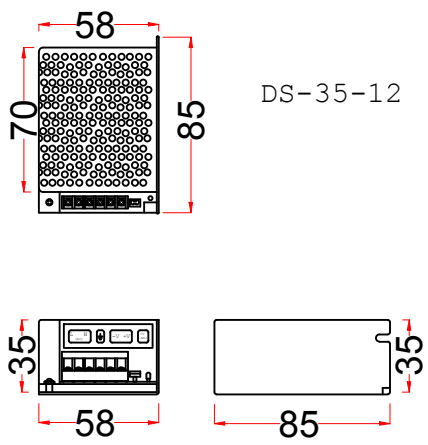

# POWER SUPPLY 12 VOLT

UNIT:MM

# POWER SUPPLY 12 VOLT

DS-145-12

DS-250-12

# POWER SUPPLY 24 VOLT

DS-15-24

DS-50-24

DS-35-24

DS-100-24

UNIT:MM

# POWER SUPPLY 24 VOLT

DS-145-24

DS-250-24

DS-500-24

DS-201-24

DS-350-24

UNIT:MM