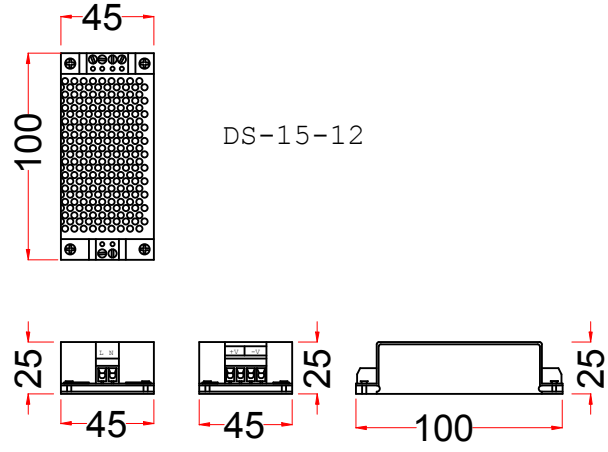

# POWER SUPPLY 12 VOLT

UNIT:MM

# POWER SUPPLY 24 VOLT

DS-15-24

DS-50-24

DS-35-24

DS-100-24

UNIT:MM

# POWER SUPPLY 24 VOLT

DS-145-24

DS-250-24

DS-500-24

DS-201-24

DS-350-24

UNIT:MM